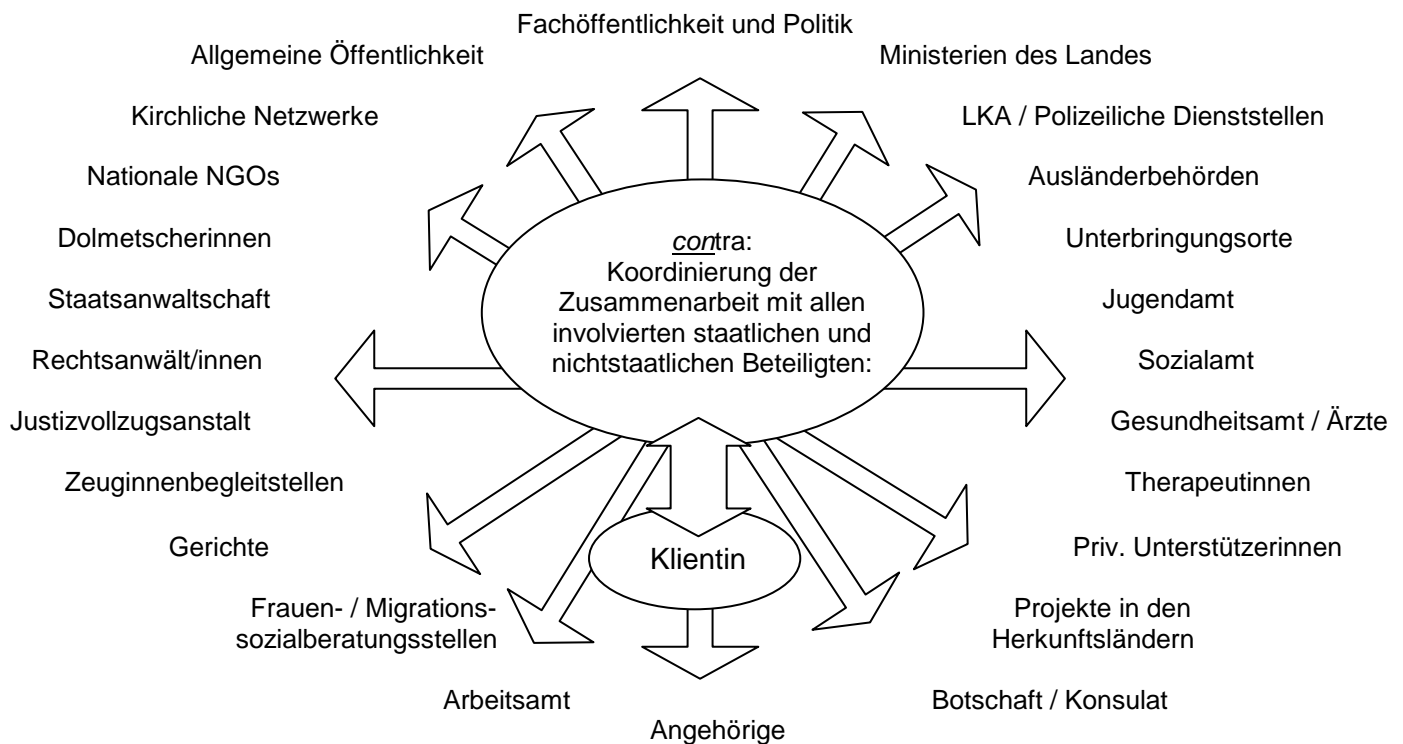

Vernetzungsstruktur

Die Beratung und Unterstützung betroffener Frauen kann nur in Zusammenarbeit mit unterschiedlichen Stellen verwirklicht werden. Daher vernetzt sich contra kontinuierlich mit möglichen Kooperationspartnern.

Ziel der Zusammenarbeit ist einerseits, das Angebot von contra bekannt zu machen, Zugänge zu betroffenen Frauen zu eröffnen und für den konkreten Einzelfall vorbereitet zu sein.

Andererseits dient die Vernetzung der Entwicklung eines sachgerechten Opferschutzes in Schleswig-Holstein sowie dem Ausbau der Unterstützungsmöglichkeiten für betroffene Frauen.

contra richtet sich daher unter anderem an mögliche Kooperationspartner verschiedenster Berufsgruppen.

Kontakt:
contra
Postfach 35 20
24034 Kiel
Tel. 0431/55 779-190, 191
Fax 0431/55 779 150

E-mail:
contra@ne-fw.de

Internet:
www.contra-sh.de